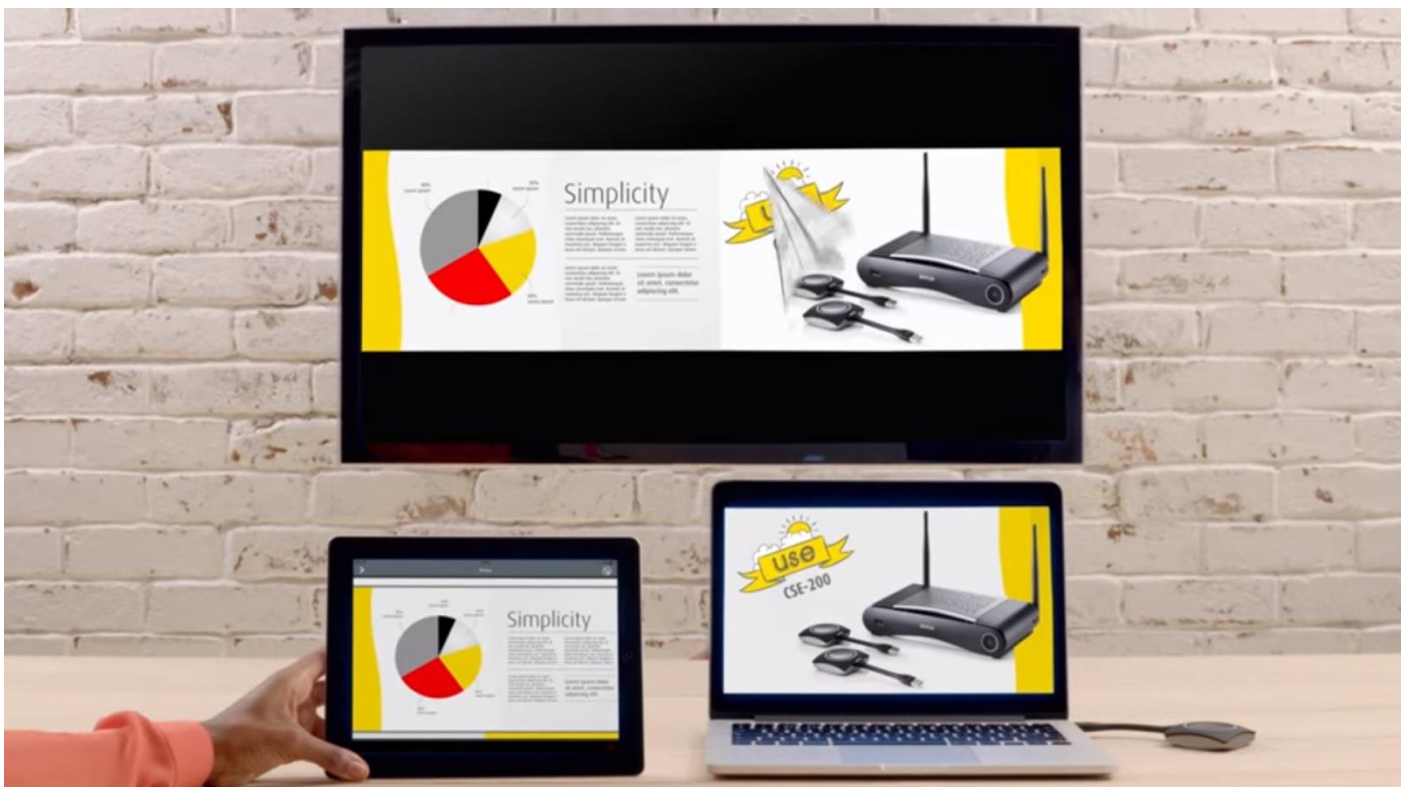

Rally kan enkelt og elegant integreres i mellomstore og store rom med modulær lyd, gjennomtenkt kabelføring og førsteklasses utførelse.

FORBEDRET BRUKEROPPLEVELSE

Logitech RightSense™ er en serie av teknologier, som er integrert i Rally. De automatiserer prosesser for å gi en bedre brukeropplevelse. RightSight™ tilbyr perfekt, automatisk innramming av deltakere uansett hvor langt unna objektivet de er. RightLight™ prioriterer ansikter over omgivelser for å gjengi mer naturlige hudtoner, og RightSound™ forbedrer stemmekvaliteten ved å undertrykke bakgrunnsstøy, auto-justere stemmenes volumnivåer og fokusere på aktive høyttalere for å levere bedre møter – helt automatisk!

Varianter

Logitech Rally Standard

Logitech Rally Plus

Rally Plus leveres med to høyttalere og to mikrofoner.

ClickShare CSE-200

Trådløs presentasjon for små og mellomstore møterom

- ✓ Trådløs tilkobling til skjerm i møterommet.
- ✓ Opptil to brukere på skjermen samtidig
- ✓ Dele fra bærbar PC, nettbrett eller telefon.
- ✓ Økt sikkerhet
- ✓ Sentral styring
- ✓ Leveres med to knapper

Status og Booking skjerm for møterom

Enkel og visuell oversikt over status og fremtidig tilgjengelighet for bedriftens ressurser

Skjermen viser tydelig status for møterommet ved farge på skjermen og led lys på siden. Fremtidige møter vises som en liste og det er mulig å booke møterommet direkte på skjermen.

Dersom møterommet man står ved er opptatt kan man enkelt sjekke status for andre møterom og booke disse direkte fra skjermen man står ved slik at minst mulig tid går bort i å lete etter ledige møterom.